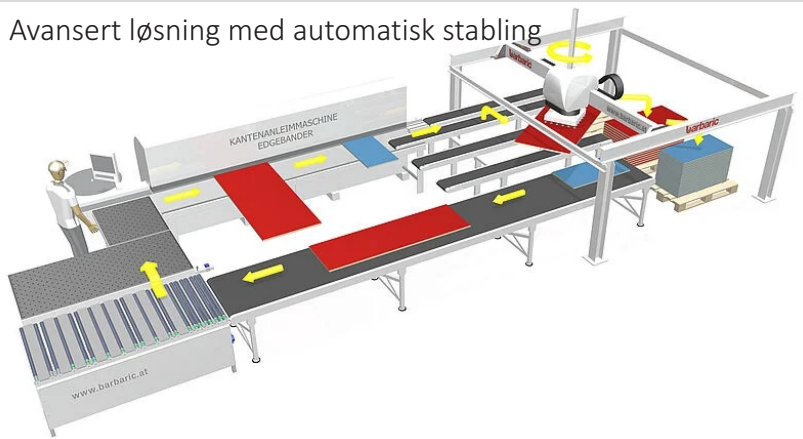

Flaskehals i produksjonen?

En returbane kan doble kapasiteten på din kantslistmaskin pussemaskin etc.

Vi leverer returbaneløsninger uavhengig av merke/type. Ta kontakt for tilbud.

Barbaric RTS compact er et frittstående returbanesystem som kan kobles til en hvilken som helst maskin uavhengig av merke. Hastigheten kan justeres kontinuerlig for å tilpasses maskinen den betjener. RTS 04 kommer som en komplett pakke inkludert styreskap og er klar til bruk umiddelbart etter installasjon.

Eksempel installert på Langzauner pussemaskin Trappeproduksjon

Eksempel installert på Holz Her kantslistmaskin Platemøbelproduksjon

BARBARIC PLATELAGER OG VAKUMLØFTERE

Automatisering
Ergonomi
HMS

Unngå belastningsskader og sykemeldinger. Investør i utstyr som øker effektiviteten og skaper trivsel