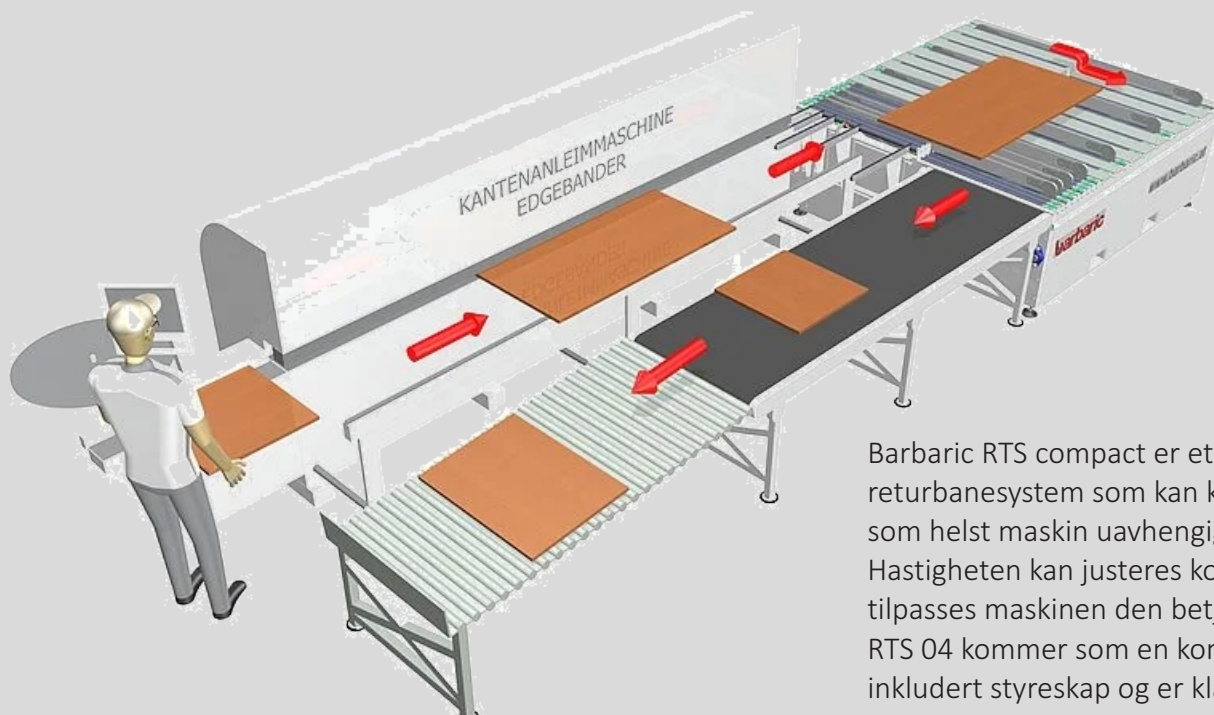

Flaskehals i produksjonen?

En returbane kan doble kapasiteten på din kantslistmaskin pussemaskin etc.

Vi leverer returbaneløsninger uavhengig av merke/type. Ta kontakt for tilbud.

Barbaric RTS compact er et frittstående returbanesystem som kan kobles til en hvilken som helst maskin uavhengig av merke. Hastigheten kan justeres kontinuerlig for å tilpasses maskinen den betjener. RTS 04 kommer som en komplett pakke inkludert styreskap og er klar til bruk umiddelbart etter installasjon.

Eksempel installert på Langzauner pussemaskin Trappeproduksjon

Eksempel installert på Holz Her kantslistmaskin Platemøbelproduksjon

BARBARIC PLATELAGER OG VAKUMLØFTERE

Automatisering
Ergonomi
HMS

Unngå belastningsskader og sykemeldinger. Investør i utstyr som øker effektiviteten og skaper trivsel