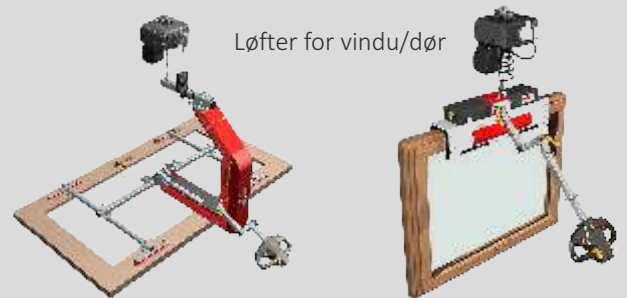

## Ergonomi og materialflyt

Vakumløfter gir en bedre og enklere arbeidshverdag, og nesten uansett hva du skal håndtere, har vi en vakumløfter som kan gjøre jobben.

Bruk den til stabling/løfting av-på maskiner etc. Uavhengig av om det er platermaterialer, glass, heltre, trappetrinn etc, vil en vakumløfter være effektiv. En vakumløfter fra Barbaric kan løfte/snu/vende, og gir trygg og effektiv materialhåndtering.

Svingkran 250 kg kap.

Lettløpende skinneresystem

Plateløft med sving/vend

Plankeløfter 500 kg

Løfter for vindu/dør

### BARBARIC PLATELAGER OG VAKUMLØFTERE

Automatisering  
Ergonomi  
HMS

Unngå belastningsskader og sykemeldinger. Investør i utstyr som øker effektiviteten og skaper trivsel